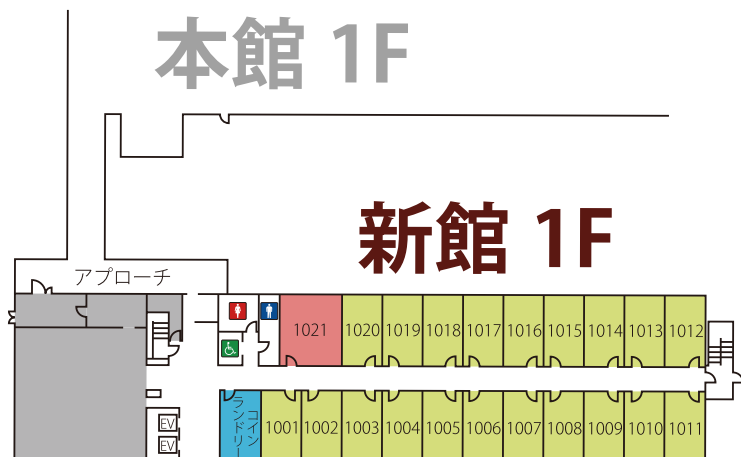

新館 1F~6F

- ツインルーム
- コネクティングルーム
- バリアフリールーム

自販機 … 1F・3F

製氷機・電子レンジ … 1F・3F

VODカード販売機 … 各階エレベーター横

コインランドリー … 1F

※アイロン・アイロン台の無料貸し出しあります

※ズボンプレッサーを2台ご用意しております

本館 1F

新館 1F

新館 4F

新館 2F

新館 5F

新館 3F

新館 6F